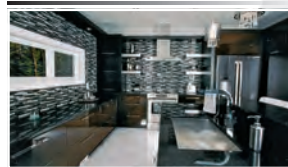

# CUISINE

## NEUVE PLUS DE 25 000 \$

**LAURÉAT**  
SIMARD CUISINE ET SALLES DE BAIN  
418 823-2000

## RÉNO PLUS DE 25 000 \$

**LAURÉAT**  
RICHARD & LEVESQUE CUISINES ET SALLES DE BAIN  
418 878-1881

**FINALISTE**  
RICHARD & LEVESQUE CUISINES ET SALLES DE BAIN  
418 878-1881

**FINALISTE**  
CHRISTIAN MARCOUX CUISINE ET MOBILIER DESIGN INC.  
418 882-0404